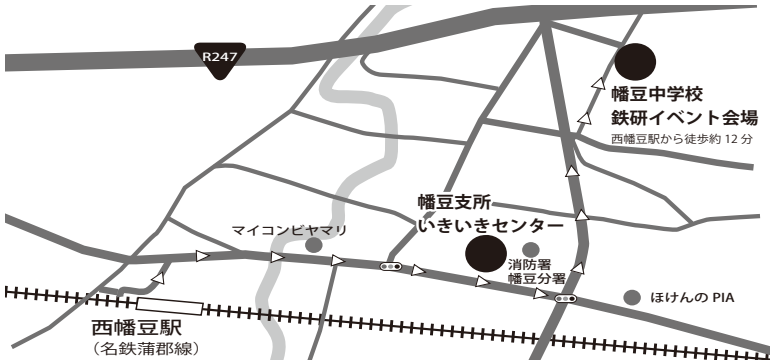

# 当日のスケジュール

※諸事情により、イベント内容や時間・場所を変更する場合がございますので、予めご了承ください。

9:00	10:00	11:00	12:00	13:00	14:00	15:00
体育館：N・HO鉄道模型・鉄道グッズ販売・プラレールであそぼう・お楽しみプラレールクジ・一色高校ワークショップ・吉良高校鉄道研究部 舞台：三ヶ根マーチングキッズ バンド音楽 R.S.H.oyaz's他 長谷寛先生の鉄道講話 & こどもの国機関車のお話 吹奏楽団tutti 一色高校和太鼓演奏 蒲郡高校吹奏楽演奏 屋外：名古屋工業大学鉄道研究会ミニ SL 運行 三谷水産高校エコカー 幡豆支所：おたのしみ輪投げ・風船釣り・キッチンカー・その他飲食ブース						

## 名鉄電車時刻表 ※乗り換えの吉良吉田からは8:31発と9:01発になります。

行き	西尾	西幡豆	蒲郡	帰り	西尾	西幡豆	蒲郡
	8:13	→ 8:37	8:30 ← 8:11		15:27 ← 15:00	15:07 → 15:31	
	8:43	→ 9:07	9:00 ← 8:41		15:57 ← 15:30	15:37 → 16:01	

【内容】(※諸事情で内容を変更する場合がございますのでご了承ください。)  
 ▶巨大Nゲージ・HOゲージ・吉良高校の模型展示 ▶体育館で広げよ!のびのびプラレール広場 ▶けむりモクモク!ミニ SL ▶鉄道講話「今昔未来にしがま線話」▶三谷水産高校のエコカー ▶にしがま線の歴史のわかる資料や写真展示など

### ご注意

駐車場はご用意していません。名鉄にしがま線の電車をご利用の上、イベント会場にお越しください。マスクは必ず着用をお願いいたします。コロナ感染予防のため下記 入場券を校門前入口の案内係の指示に従い回収箱の中にお入れください。

# ご家庭で遊ばなくなったプラレール大募集!

イベント当日、会場入口に回収箱を設置します。お持ちいただいた方には記念の缶バッジを進呈します。

キリトリ

鉄道イベント「鉄研」入場券 (コロナ対策の一環で、入場者の記録のために必要です。必要事項をご記入の上、切り取ってイベント当日入口の回収箱へお入れください)

氏名(ご家族の代表者も可)

参加者合計

人

連絡の取れる電話番号